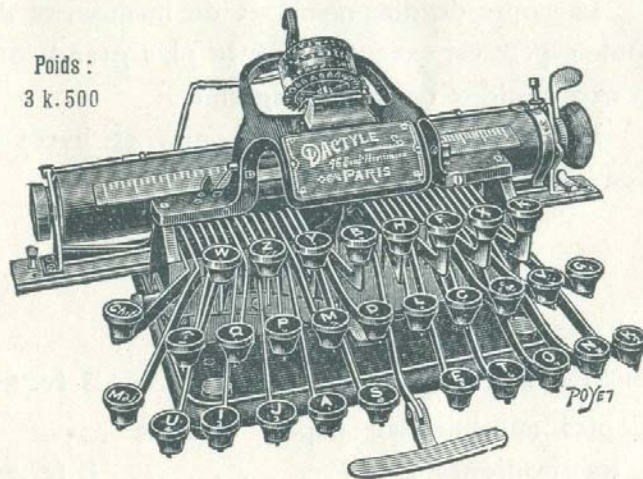

Machine à Écrire
“DACTYLE” (Modèle N° 3)

Poids :
4 k. 500

PRIX avec Boîte et Accessoires. 300 fr.

ÉCRITURE VISIBLE

RAPIDE — ROBUSTE — LEGÈRE

SUPPRESSION DU RUBAN ENCREUR -- ALIGNEMENT INVARIABLE

CHANGEMENT INSTANTANÉ DES CARACTÈRES

Machine à Écrire
“DACTYLE” (Modèle N° 2)

Poids :
3 k. 500

PRIX avec Boîte et Accessoires. 250 fr.

Sans être munie de tous les perfectionnements du N° 3, la *DACTYLE* N° 2 est identique comme mécanisme, elle présente les mêmes garanties comme solidité et bon fonctionnement. C'est par excellence la machine du particulier.