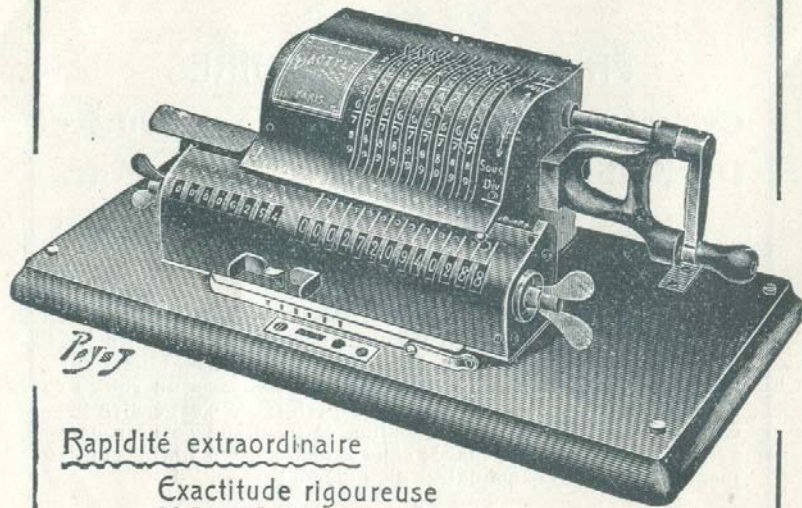

Machine à Calculer
“DACTYLE”

P. 27
Rapidité extraordinaire
Exactitude rigoureuse

PRIX: Modèle donnant 13 chiffres au produit. 425 fr.

— — — ADDITION - SOUSTRACTION - MULTIPLICATION
— — — DIVISION - RACINE CARRÉE — — —

Le manement de cet appareil vraiment extraordinaire s'apprend en quelques minutes.

Après quelques heures d'exercice, on arrive à calculer quatre fois plus vite que le plus habile calculateur, et cela sans aucune fatigue.

La *Machine à Calculer "DACTYLE"* n'a aucun rapport avec les règles à calculs et les appareils analogues, c'est un compteur automatique donnant des résultats rigoureux.

Rien n'est plus précieux pour la vérification des factures et tous les calculs en général.