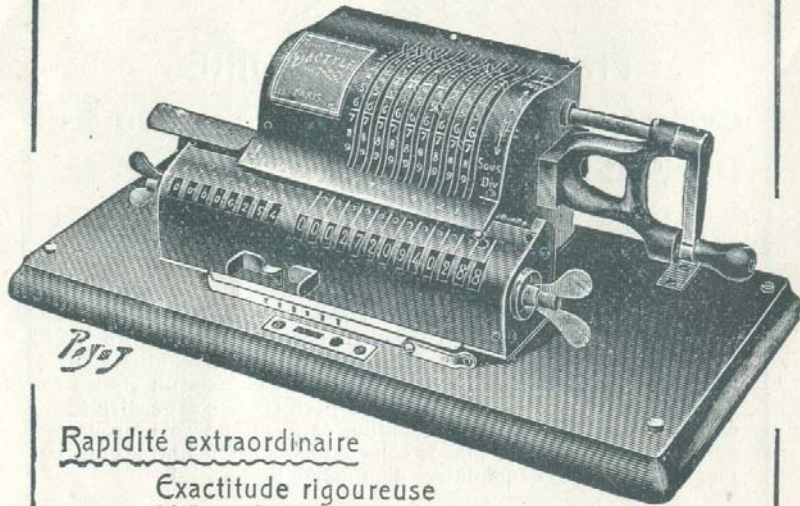

Machine à Calculer
“DACTYLE”

P. P. P.
Rapldité extraordinaire
Exactitude rigoureuse

PRIX: Modèle donnant 13 chiffres au produit. 425 fr.

— — — — —
ADDITION - SOUSTRACION - MULTIPLICATION
- - - DIVISION - RACINE CARRÉE - - -

Le manjement de cet appareil vraiment extraordinaire s'apprend en quelques minutes.

Après quelques heures d'exercice, on arrive à calculer quatre fois plus vite que le plus habile calculateur, et cela sans aucune fatigue.

La *Machine à Calculer* “DACTYLE” n'a aucun rapport avec les règles à calculs et les appareils analogues, c'est un compteur automatique donnant des résultats rigoureux.

Rien n'est plus précieux pour la vérification des factures et tous les calculs en général.